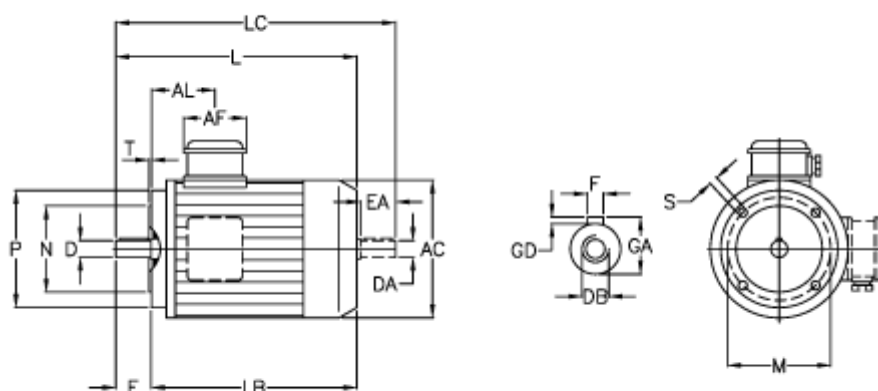

Varenummer: 250372150021  
Beskrivelse: ICME asynkronmotor T63Bx2 0,37KW  
2800 o/min 3x230/400 V B14

## Mål

A/F = 70	F = 4	P = 90
AC = 124	GA = 12.5	S = M5
AL = 66	GD = 4	T = 2.5
D = 11	L = 211	
DA = 11	LB = 191	
DB = M4	LC = 238	
E = 23	M = 75	
EA = 23	N = 60	